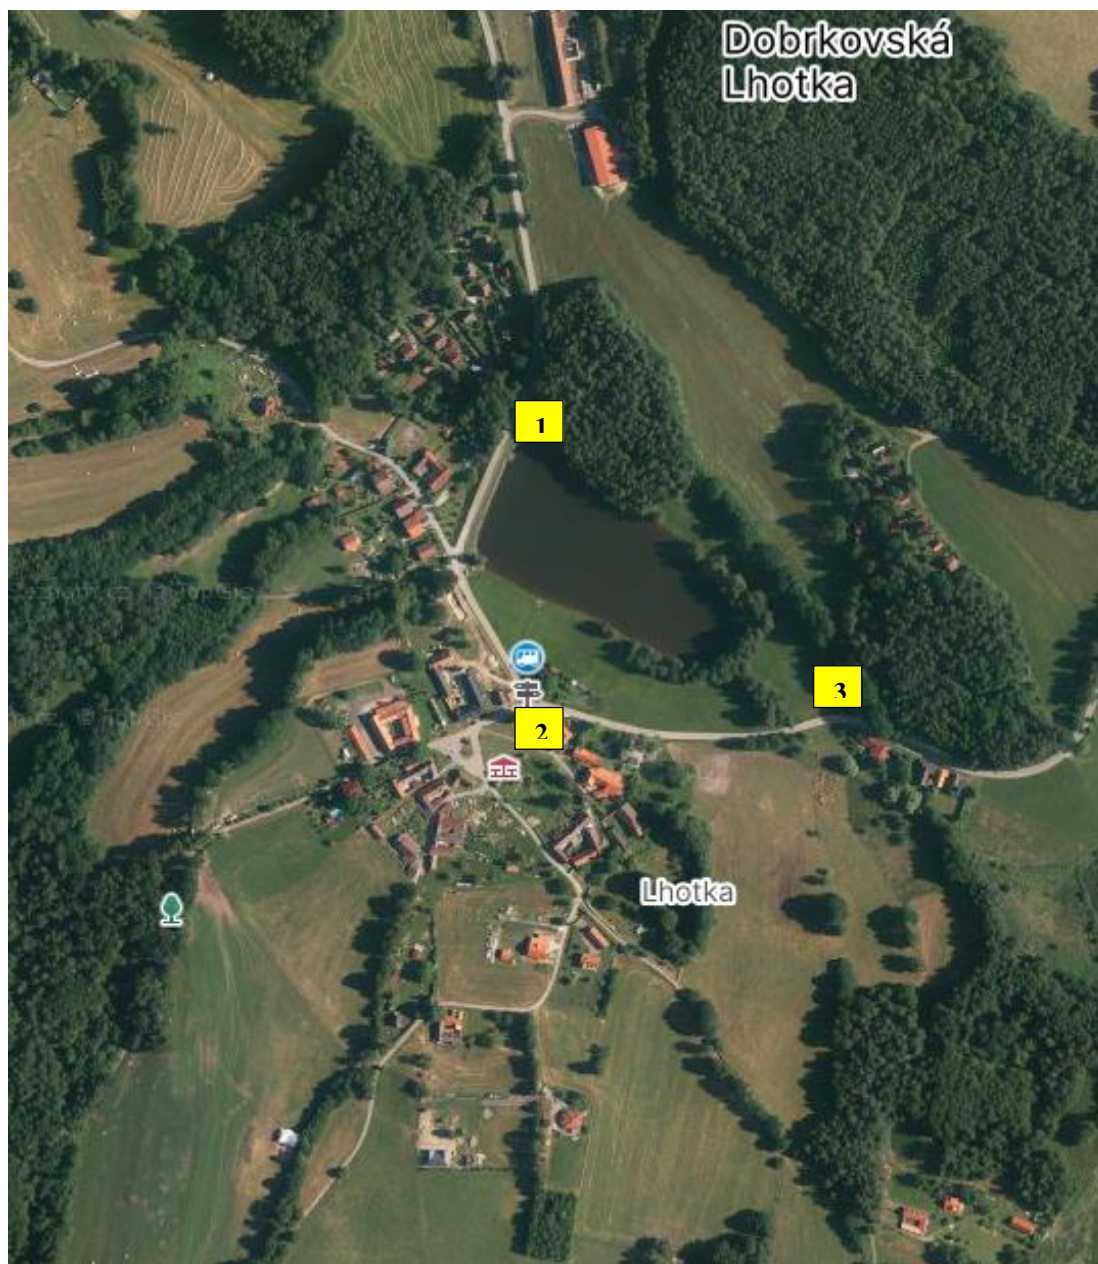

## DOBRKOVSKÁ LHOTKA – mapa stanovišť sběrných nádob na tříděný odpad

- 1) Sběrné místo na hrázi u rybníka D.Lhotka, k.ú. D.Lhotka parc.č. 1633/4  
Papír – 1x modrý kontejner  
Plast – 1x žlutý kontejner  
Komunál – 2x černý kontejner
- 2) Sběrné místo na návsi D.Lhotka u č.p. 64, k.ú.D.Lhotka parc.č. 3922/1  
Papír – 1x modrý kontejner  
Plast – 1x žlutý kontejner  
Sklo - 1x zelený zvon  
Kov - 1x šedý zvon  
Jedlé tuky a oleje - 1x černá plastová popelnice
- 3) Sběrné místo v D.Lhotce u č.p. 65, k.ú. D.Lhotka parc.č. 1604/3  
Komunál - 1x velký černý kontejner