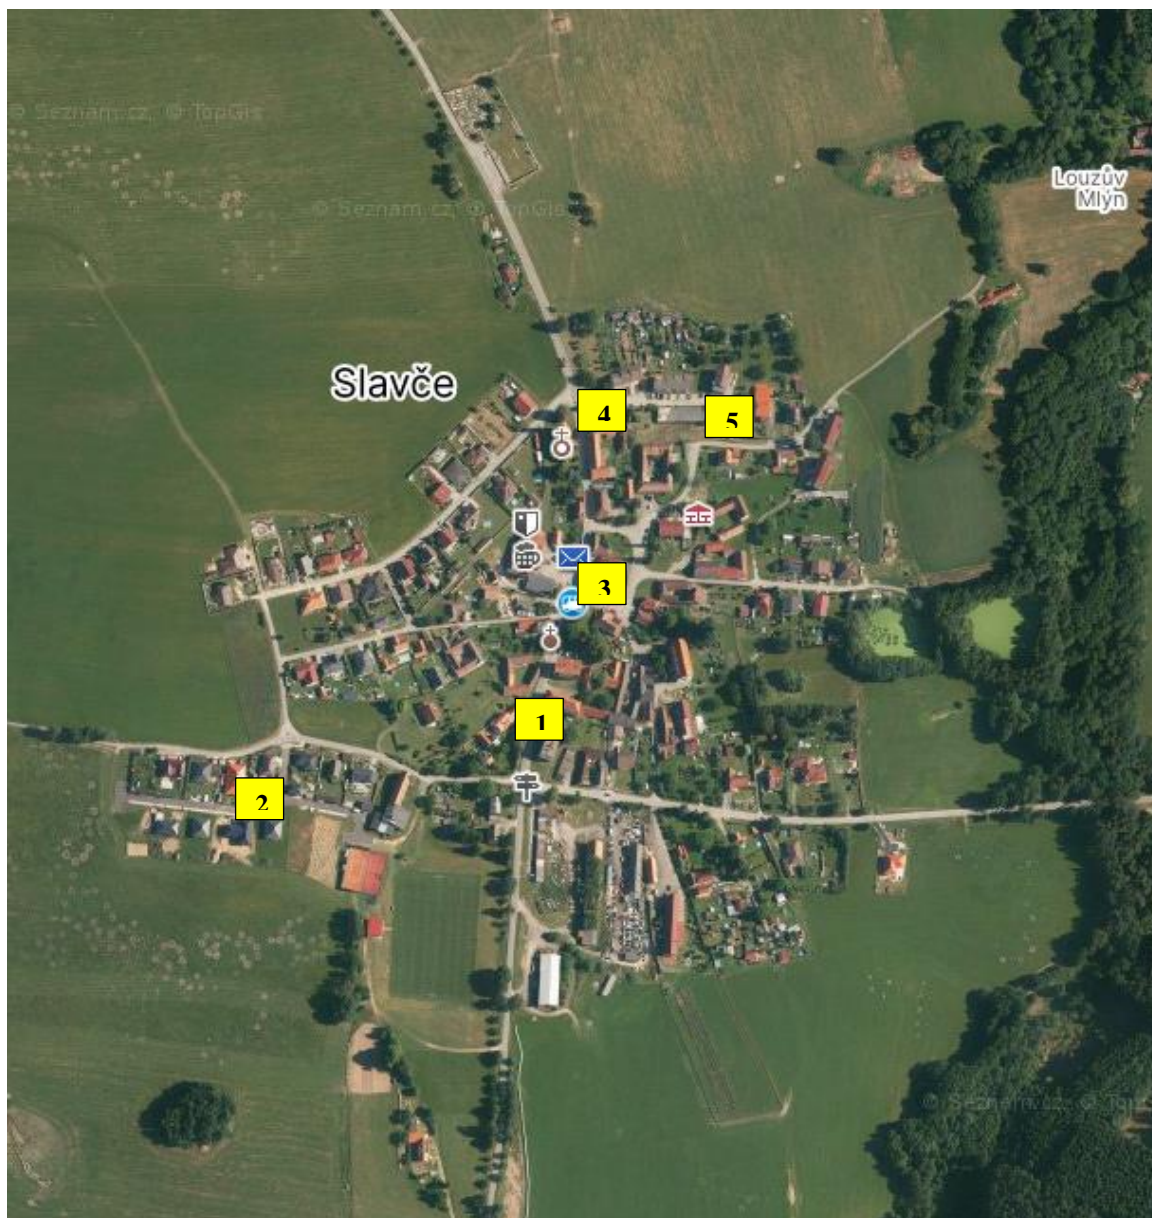

## SLAVČE – mapa stanovišť sběrných nádob na tříděný odpad

- 1) Sběrné místo ve Slavči u č.p.30, k.ú. Slavče u T.Svinů parc.č. 932/1  
Papír – 1x modrý kontejner  
Plast – 1x žlutý kontejner
- 2) Sběrné místo ve Slavči u č.p 116, k.ú. Slavče u T.Svinů parc.č. 470/48  
Papír – 1x modrý kontejner  
Plast – 1x žlutý kontejner  
Sklo - 1x zelený zvon  
Kov - 1x šedý zvon
- 3) Sběrné místo ve Slavči u č.p. 12 (obchod), k.ú. Slavče u T.Svinů parc.č. 960  
Papír – 3x modrý kontejner  
Plast – 5x žlutý kontejner  
Sklo - 1x zelený zvon  
Kov - 1x šedý zvon  
Jedlé tuky a oleje - 1x černá plastová popelnice  
Textil - 1x velký bílý kontejner

- 4) Sběrné místo ve Slavči u č.p.14 (naproti kostelu), k.ú. Slavče u T.Svinů parc.č. 932/1  
Papír – 1x modrý kontejner  
Plast – 1x žlutý kontejner
- 5) Sběrné místo ve Slavči u č.p.29, k.ú. Slavče u T.Svinů parc.č. 977  
Papír – 1x modrý kontejner  
Plast – 1x žlutý kontejner  
Sklo - 1x zelený zvon